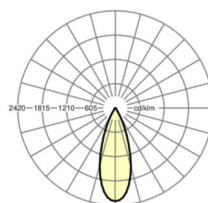

параметры

номер заказа	19105506025
код EAN	4020863388974
номер таможенного тарифа	94051190
Знак прохождения контроля	IP 20, класс защиты I, F, HACCP DIN10500/Food/IFS-пригодность для применения/BRC, Indoor, CE
Степень ударопрочности IK	IK03 (10°C bis 25°C)
Температура окружения	ta 10°C в 25°C
Особые свойства	Готовность к IoT «Ready for IoT»
Гарантийный срок	5 лет

электротехника

Балласт	Электронный драйвер DALI2 (2 штука)
Мощность системы	69W
сетевое напряжение	230V/50Hz
автоматический предохранитель (пусковой ток)	21 штук/B10, 34 штук/B16, 35 штук/C10, 58 штук/C16
класс энергосбережения/Источник света	D

Оптика

Оснастка	LED, цветопередача/оттенок света CRI ≥ 80 / 3000K
Допуск для координаты цветности (MacAdam)	3SDCM
Номинальный световой поток	7645lm
Срок службы LED	50000h L80/B10 (Tq 25°C)
светоотдача светильников	110lm/W
UGR поп./вдоль	25.3 / 25.3

DEEP-LINK

<https://www.regiolux.de/ru/article/19105506025>

Ссылка	LED 7600lm 830
ηLB	100 %
Φ ↓/↑	100 % / 0 %
UGR поп./вдоль	25.3 / 25.3