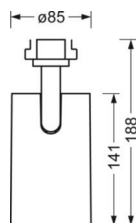

Лампо- и прибородержатели LED функциональный излучатель spotty - переменный - корпусный отражатель граненый, высокая степень блеска - прямой узконаправленный свет

ламподержатель из оцинкованного стального профиля; поверхность покрыта лаком на полиэфирной смоле; с поворотными затворами для быстрой вставки в несущую трековую шину; блок-прожектор из алюминия, отлитого под давлением, корпус с порошковым напылением; поворот на 350° в плоскости и разворот шарнира на 90°. В несущей трековой шине ламподержатели позиционируются по-разному. Цвет корпуса серебристый/ белый алюминий RAL 9006; Узконаправленный прямой свет через граненый зеркальный отражатель из высокоэффективного алюминия зеркального анодирования MIRO-SILVER. Прозрачное безосколочное стекло. Подключение к электросети через присоединительный провод длиной 0,7 м для свободного позиционирования ламподержателя в световой полосе с 5-полюсной штекерной деталью для быстрой сборки и свободным выбором фаз. Сменный отражатель 20°/50° поставляется в виде принадлежности. Сменные блоки, позволяющие легко модернизировать освещение, существенно продлевают срок службы всей осветительной установки.

параметры

номер заказа	19105506025
код EAN	4020863388974
номер таможенного тарифа	94051190
Знак прохождения контроля	IP 20, класс защиты I, F, HACCP DIN10500/Food/IFS-пригодность для применения/BRC, Indoor, CE
Степень ударопрочности IK	IK03 (10°C bis 25°C)
Температура окружения	ta 10°C в 25°C
Особые свойства	Готовность к IoT «Ready for IoT»
Гарантийный срок	5 лет

электротехника