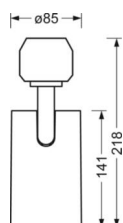

Лампо- и прибородержатели LED функциональный излучатель spotty - переменный - корпусный отражатель граненый, высокая степень блеска - прямой узконаправленный свет

ламподержатель из оцинкованного стального профиля; поверхность покрыта лаком на полиэфирной смоле; с поворотными затворами для быстрой вставки в несущую трековую шину; блок-прожектор из алюминия, отлитого под давлением, корпус с порошковым напылением; поворот на 350° в плоскости и разворот шарнира на 90°. В несущей трековой шине ламподержатели позиционируются по-разному. Цвет корпуса серебристый/ белый алюминий RAL 9006; Узконаправленный прямой свет через граненый зеркальный отражатель из высокоэффективного алюминия зеркального анодирования MIRO-SILVER. Прозрачное безосколочное стекло. Подключение к электросети через присоединительный провод длиной 0,7 м для свободного позиционирования ламподержателя в световой полосе с 5-полюсной штекерной деталью для быстрой сборки и свободным выбором фаз. Сменный отражатель 20°/50° поставляется в виде принадлежности. Сменные блоки, позволяющие легко модернизировать освещение, существенно продлевают срок службы всей осветительной установки.

параметры

номер заказа	19105506025
код EAN	4020863388974
номер таможенного тарифа	94051190
Знак прохождения контроля	IP 20, класс защиты I, F, HACCP DIN10500/Food/IFS-пригодность для применения/BRC, Indoor, CE
Степень ударопрочности IK	IK03 (10°C bis 25°C)
Температура окружения	ta 10°C в 25°C
Особые свойства	Готовность к IoT «Ready for IoT»
Гарантийный срок	5 лет

электротехника